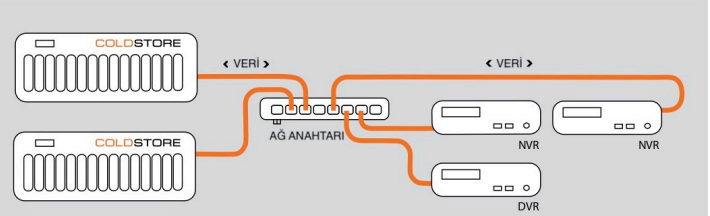

Bütünleştirme

Hanwha DVR, NVR ve VYS sistemlerinin COLDSTORE Compact ile uyumlu olmasını sağlamak için Veracity Hanwha Techwin ile yakın bir şekilde çalışır. Desteklenen sistemler hakkında en son bilgiler için lütfen Hanwha Techwin Elmas Düzey Partneri olan SECURITURK'e danışın. Veracity ayrıca, COLDSTORE depolama sistemlerini ve WiseNet kameralarını kullanmak isteyen üçüncü taraf VYS üreticileri için kapsamlı bir SDK sağlar.

TRINITY™ Doğrudan Depolama

COLDSTORE, Veracity'in TRINITY Doğrudan Depolama Sistem mimarisini destekler. Bu alternatif yaklaşım, WiseNet III, Wisenet X, ve Wisenet P Serisi açık platform IP kameralarının işlem gücünü kullanır. Veracity'in COLDSTREAM™ uygulaması daha sonra doğrudan COLDSTORE veya COLDSTORE Compact'a yazarak kameraların içinde çalışır ve böylece NVR sunucu donanımına ve pahalı VYS lisanslarına olan ihtiyacı ortadan kaldırır. TRINITY sistemi istemci yazılımlarını da destekler. Hanwha'nın SSM video yönetim yazılımıyla yam uyumludur. Desteklenen IP kameraların ve istemci sistemlerinin bir listesi için lütfen firmamıza başvurun.

Şekil 1. DVR'ler ve NVR'ler ağ üzerinden COLDSTORE'a kaydeder. Çoklu kaydediciler tek bir COLDSTORE'a yazabilir veya gerekirse bir kaydedici birden fazla COLDSTORE yazabilir. Prensip, bireysel video akışları, üçüncü taraf kayıt sisteminin kontrolü altında gerektiği gibi ağ üzerindeki herhangi bir COLDSTORE'a yönlendirilebilir.